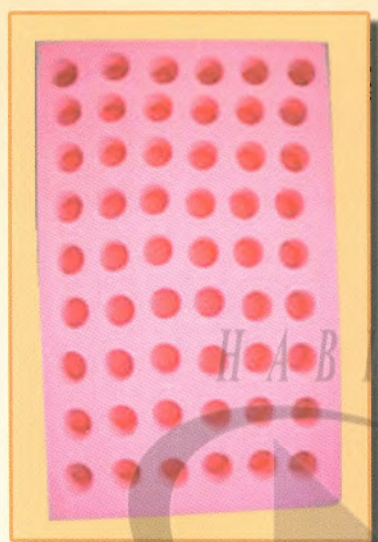

IMPORT & EXPORT

Habi Import & Export, Paradies Str 68D-73230 Kirchheim / Teck.
E-Mail: j@habi-import-export.de www.habi-import-export.de
Tel.: 00497021-8047577 Fax: 00497021-8047578